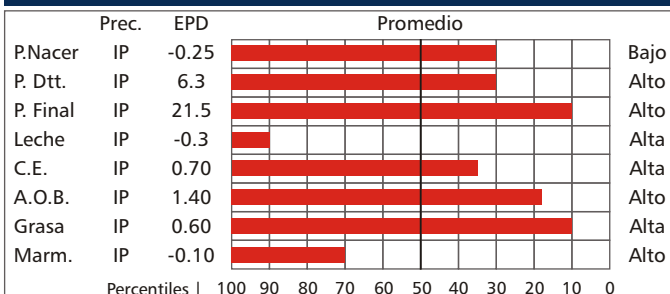

Performance Genética 2006

Fuente: ERA

Bajo frame, ancho y voluminoso.

Muy buena facilidad de parto.

Altamente demandado por la excelencia de sus crías.

Cuenquero

Sanidad certificada

Pinos Lider

Procedencia: Tres Arroyos Genetics (Argentina)

OCC Emblazón 854E

OCC Headliner 661 H

OCC Juanada 858

Basin Max 602C

Rosina Mis Elba 3273

Rosina Mis Elba 2737

Fecha nac.:	11/3/03	Frame Score:	5
Peso nac.:	42 kg.	F.S. Escala inter.:	5.9
Peso dtt:	275 kg.	C. E. (16 m):	41 cm.
Peso 15 M:	660 kg.		

Performance Genética 2006

Fuente: ERA

Calidad y clase.

Ancho, profundo y carnudo.

Facilidad de parto y buenos pesos.

Fácil engrasamiento y buenas carcasas.

Alta circunferencia escrotal.

Excelente pedigrí.