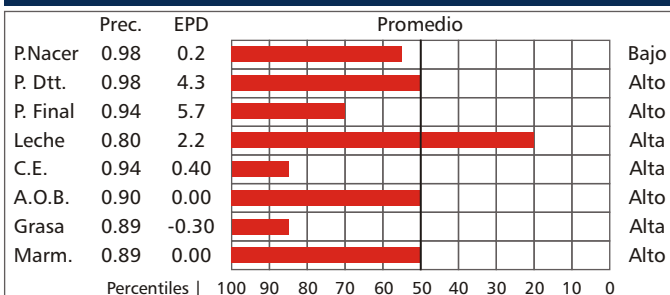

Gar Sleep Easy1009

Black Princess 8364 Old Rose

Black Princess 8060 Old Rose

Fecha nac.:	06/4/00	Frame Score:	4.6
Peso al nac.:	40 kg.	F.S. Escala inter.:	5.5
Peso al dtt:	344 Kg.	C. E.:	45 cm.
Peso adulto:	1022 kg.		

Performance Genética 2006

Fuente: ERA

Bajo frame, ancho y voluminoso.

Muy buena facilidad de parto.

Altamente demandado por la excelencia de sus crías.

Cuenquero

Sanidad certificada

Pinos Lider

Procedencia: Tres Arroyos Genetics (Argentina)

OCC Emblazón 854E

OCC Headliner 661 H

OCC Juanada 858

Basin Max 602C

Rosina Mis Elba 3273

Rosina Mis Elba 2737

Fecha nac.:	11/3/03	Frame Score:	5
Peso nac.:	42 kg.	F.S. Escala inter.:	5.9
Peso dtt:	275 kg.	C. E. (16 m):	41 cm.
Peso 15 M:	660 kg.		

Performance Genética 2006

Fuente: ERA

Calidad y clase.

Ancho, profundo y carnudo.

Facilidad de parto y buenos pesos.

Fácil engrasamiento y buenas carcasas.

Alta circunferencia escrotal.

Excelente pedigrí.