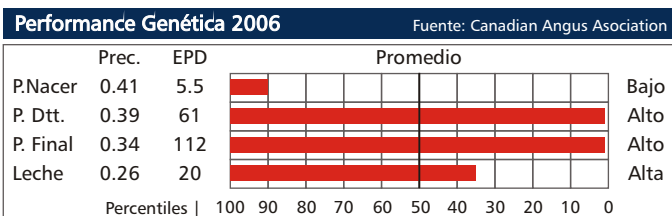

Bajo frame, ancho, profundo y muy pesado.

Mejorador del rendimiento y calidad de carne.

En el 1% superior de la raza para pesos.