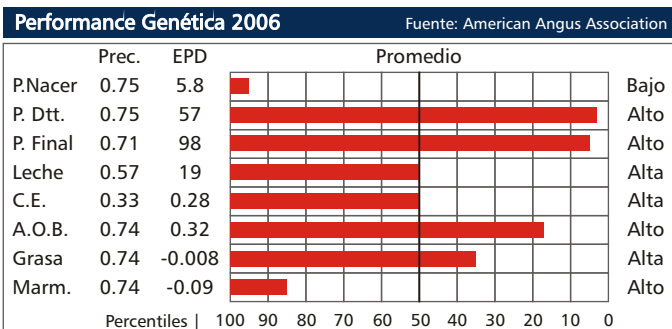

Extra

HBU S000069

S sanidad certificada

TC Extra 9140

Procedencia: TC Ranch (U.S.A.)

TC Stockman
 TC Stockman 365
 TC Pride 0014
 TC Traveler 105
 TC Lass 3008
 TC Lass 1130

Fecha nac.: 23/2/99
 Peso al nac.: 36 Kg.
 Frame Score: 6.2
 C. E. (12 M): 38 cm.

Moderado, extra ancho y gran musculatura.

Muy buenos pesos.

Sus hijos se destacan en las exposiciones.

Alto A.O.B. y rendimientos.

Tempranero

HBU S000159

S sanidad certificada

semen elaborado bajo normas