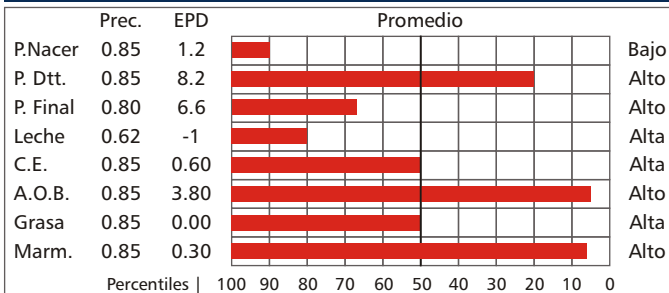

Performance Genética 2006

Fuente: ERA

Rdo. Campeón 2 Años Mayor en Azul (2004).

1er. Premio en Palermo 2004.

Revolución x Glacier Marías.

Destacados datos de carcasas.

Sus primeras crías entusiasman.