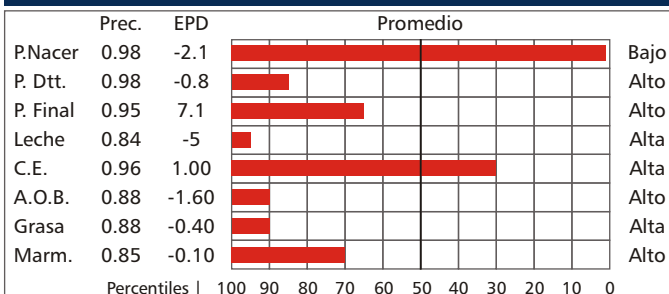

Performance Genética 2006

Fuente: ERA

Toro padre de cabaña Agromelú de Lizazo.

Produce animales muy correctos, de pelo corto y fino de buena musculatura y precoces.

Usado intensamente como padre de toros.

Excelente facilidad de parto.