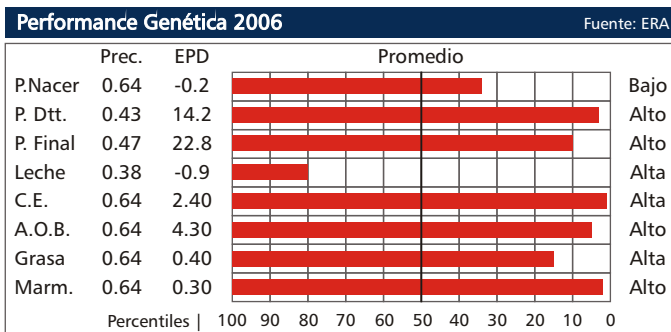

Pucará

Procedencia: Centro Genético Tres Marías (Argentina)

S
sanidad
certificada

Tres Marías 5927 Quebra 5494 T/E

LCHM Red Montana 1377 G
Tres Marías 5839 Quebracho T/E
Tres Marías 4642 Martineta T/E
Glacier Marías 548
Tres Marías 5494 Secretaria T/E
Don Pancho 24 Red Lady

Fecha nac.: 12/12/03
Peso 19 m: 875 Kg.
Peso 31 m: 1130 kg.
C. E. (31 m): 44 cm.

1er.Premio Senior en Palermo 2006.
3er.Mejor 2 Años Menor Palermo 2005.
Conforma conjuntamente con Brujo, la dupla de los mejores colorados del momento.
Excelente performance.
Intensamente utilizado como Padre

Quebracho. Padre de Pucará

Pucará. 3er. Mejor 2 Años Menor Palermo 2005